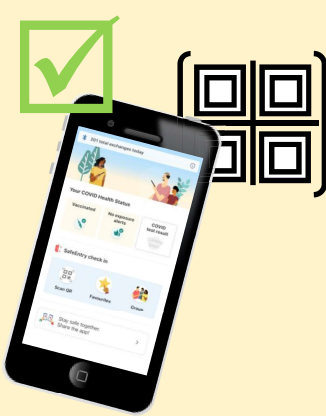

# ဆက်သွယ်မှု ခြေရာခံရာတွင် အထောက်အကူရရန် TraceTogether အပလီကေးရှင်း သို့မဟုတ် တိုကင်ကို ဒေါင်းလုပ် လုပ်ကာ အသုံးပြုပါ။

## လက်ခံသော ဝင်ရောက်မှု နည်းလမ်းများ

(Trace Together အက်ပလီကေးရှင်းကို ဖွင့်ထားပြီး) သင့် ဖုန်း သို့မဟုတ် တိုကင်ကို Safe Entry Gateway ဖတ်စက်အနီးတွင် ကပ်ထားပါ။

TraceTogether အပလီကေးရှင်းကို အသုံးပြုလျက် ထိုနေရာ၏ QR ကုတ်ကို စကင်ဖတ်ပါ။

စကင်ဖတ်မည့် သင့် TraceTogether တိုကင်ပေါ်တွင် QR ကုတ်ကို ကြိုတင် ချိန်ညှိပါ။

## အဆက်ပြတ်သော ဝင်ရောက်မှု နည်းလမ်းများ

သင့် ဖုန်းကင်မရာ သို့မဟုတ် QR ဖတ်စက် အသုံးပြုလျက် ထိုနေရာ၏ QR ကုတ်ကို စကင်ဖတ်ခြင်း။

စကင်ဖတ်မည့် နေရာတွင် သင့် အလုပ်လုပ်ခွင့် ပါမစ်ကတ်ကို တင်ပြခြင်း။ (မေလ ၃၁ ရက် နေ့မှ စ၍)