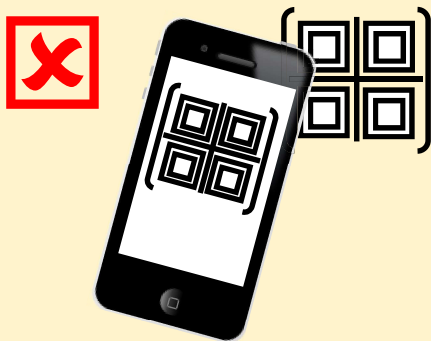

**Silakan unduh dan gunakan aplikasi atau token
TraceTogether untuk membantu proses pelacakan kontak
(contact tracing).**

Cara-cara Check-in yang diizinkan

Meletakkan telepon
(dengan aplikasi
TraceTogether yang
terbuka) atau token Anda
tidak jauh dari pemindai
SafeEntry Gateway.

Memindai kode QR lokasi
dengan aplikasi
TraceTogether.

Menyimpan kode QR
pada token
TraceTogether untuk
dipindai.

Cara-cara Check-in yang tidak lagi diizinkan

Memindai kode QR lokasi dengan
kamera ponsel atau QR reader.