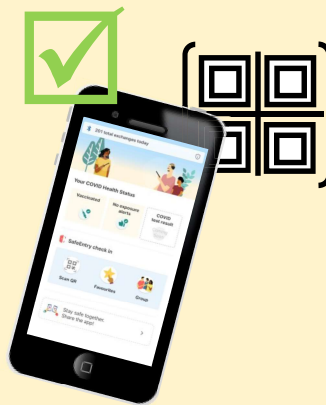

**Silakan unduh dan gunakan aplikasi atau token
TraceTogether untuk membantu proses pelacakan kontak
(contact tracing).**

Cara-cara Check-in yang diizinkan

Meletakkan telepon
(dengan aplikasi
TraceTogether yang
terbuka) atau token Anda
tidak jauh dari pemindai
SafeEntry Gateway.

Memindai kode QR lokasi
dengan aplikasi
TraceTogether.

Menyimpan kode QR
pada token
TraceTogether untuk
dipindai.

Cara-cara Check-in yang tidak lagi diizinkan

Memindai kode QR lokasi dengan
kamera ponsel atau QR reader.